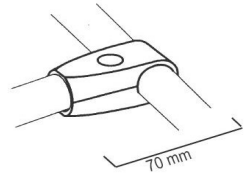

## AluVio Alu-Serie, verchromt

für die Verwendung an Metrischen Röhren in 25 + 32 mm

www.rohrverbinderfittings.de  
mengazzi@t-online.de

Nr.: **402**  
**T-Stück 90° MINI**

nur in 25 m/m

Bestellnr.	Grösse Rohr	Bolzen	VE	EUR €
402.025	25		50	

Nr.: **404**  
**T-Stück 90° Standard**

Bestellnr.	Grösse Rohr	Bolzen	VE	EUR €
404.025	25/25		25	
404.032	32/32		25	

Nr.: **406**  
**4-Wege-Doppel-T-Stück, drehbar**

Bestellnr.	Grösse Rohr	Bolzen	VE	EUR €
406.025	25/25/25		50	
406.032	32/32/32		50	
4-teilig (bestehend aus linken u. rechten Hälften)				

Nr.: **408**  
**5-Wege-Doppel-T-Stück, starr**

Bestellnr.	Grösse Rohr	Bolzen	VE	EUR €
408.025	25/25/25		50	
408.032	32/32/32		50	
4-teilig				

Nr.: **410**  
**6-Wege-Kreuz-Stück, starr**

Bestellnr.	Grösse Rohr	Bolzen	VE	EUR €
410.025	25/25/25/25		50	
410.032	32/32/32/32		50	
4-teilig (2 gleiche Hälften zu je 2 Teilen)				

Nr.: **412**  
**4-Wege-T-Stück, starr**

nur in 25 m/m

Bestellnr.	Grösse Rohr	Bolzen	VE	EUR €
412.025	25/25/25		50	

Nr.: **460 A**  
**A: T-Stück, gleitend, Schraube**

Nr.: **460 B**  
**B: T-Stück, gleitend, mit Handrad**