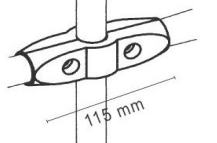

Nr.: **404**  
**T-Stück 90° Standard**

Bestellnr.	Grösse Rohr	Bolzen	VE	EUR €
404.025	25/25		25	
404.032	32/32		25	

Nr.: **406**  
**4-Wege-Doppel-T-Stück, drehbar**

Bestellnr.	Grösse Rohr	Bolzen	VE	EUR €
406.025	25/25/25		50	
406.032	32/32/32		50	
4-teilig (bestehend aus linken u. rechten Hälften)				

Nr.: **408**  
**5-Wege-Doppel-T-Stück, starr**

Bestellnr.	Grösse Rohr	Bolzen	VE	EUR €
408.025	25/25/25		50	
408.032	32/32/32		50	
4-teilig				

Nr.: **410**  
**6-Wege-Kreuz-Stück, starr**

Bestellnr.	Grösse Rohr	Bolzen	VE	EUR €
410.025	25/25/25/25		50	
410.032	32/32/32/32		50	
4-teilig (2 gleiche Hälften zu je 2 Teilen)				

Nr.: **412**  
**4-Wege-T-Stück, starr**

nur in 25 m/m

Bestellnr.	Grösse Rohr	Bolzen	VE	EUR €
412.025	25/25/25		50	

Nr.: **460 A**  
**A: T-Stück, gleitend, Schraube**

Nr.: **460 B**  
**B: T-Stück, gleitend, mit Handrad**

nur in 25 m

Bestellnr.	Grösse Rohr	Bolzen	VE	EUR €
460.A25	25/25		50	
460.A32	32/32		50	
460.B25	25/25		50	

Nr.: **650**  
**T-Stück reduziert 32>25 mm**

Bestellnr.	Grösse Rohr	Bolzen	VE	EUR €
650.32-25	32/25		50	