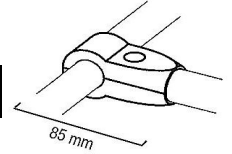

## AluVio Alu-Serie, verchromt

für die Verwendung an Metrischen Röhren in 25 + 32 mm

www.rohrverbinderfittings.de  
mengazzi@t-online.de

Nr.: **402**  
**T-Stück 90° MINI**

nur in 25 m/m

Bestellnr.	Grösse Rohr	Bolzen	VE	EUR €
402.025	25		50	

Nr.: **404**  
**T-Stück 90° Standard**

Bestellnr.	Grösse Rohr	Bolzen	VE	EUR €
404.025	25/25		25	
404.032	32/32		25	

Nr.: **406**  
**4-Wege-Doppel-T-Stück, drehbar**

Bestellnr.	Grösse Rohr	Bolzen	VE	EUR €
406.025	25/25/25		50	
406.032	32/32/32		50	
4-teilig (bestehend aus linken u. rechten Hälften)				

Nr.: **408**  
**5-Wege-Doppel-T-Stück, starr**

Bestellnr.	Grösse Rohr	Bolzen	VE	EUR €
408.025	25/25/25		50	
408.032	32/32/32		50	
4-teilig				

Nr.: **410**  
**6-Wege-Kreuz-Stück, starr**

Bestellnr.	Grösse Rohr	Bolzen	VE	EUR €
410.025	25/25/25/25		50	
410.032	32/32/32/32		50	
4-teilig (2 gleiche Hälften zu je 2 Teilen)				

Nr.: **412**  
**4-Wege-T-Stück, starr**

nur in 25 m/m

Bestellnr.	Grösse Rohr	Bolzen	VE	EUR €
412.025	25/25/25		50	

Nr.: **460 A**  
**A: T-Stück, gleitend, Schraube**

Nr.: **460 B**  
**B: T-Stück, gleitend, mit Handrad**