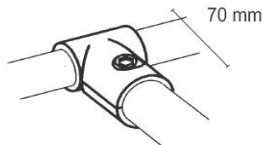

Nr.: **404**  
**T-Stück 90° Standard**

Bestellnr.	Grösse Rohr	Bolzen	VE	EUR €
404.025	25/25		25	
404.032	32/32		25	

Nr.: **406**  
**4-Wege-Doppel-T-Stück, drehbar**

Bestellnr.	Grösse Rohr	Bolzen	VE	EUR €
406.025	25/25/25		50	
406.032	32/32/32		50	
4-teilig (bestehend aus linken u. rechten Hälften)				

Nr.: **408**  
**5-Wege-Doppel-T-Stück, starr**

Bestellnr.	Grösse Rohr	Bolzen	VE	EUR €
408.025	25/25/25		50	
408.032	32/32/32		50	
4-teilig				

Nr.: **410**  
**6-Wege-Kreuz-Stück, starr**

Bestellnr.	Grösse Rohr	Bolzen	VE	EUR €
410.025	25/25/25/25		50	
410.032	32/32/32/32		50	
4-teilig (2 gleiche Hälften zu je 2 Teilen)				

Nr.: **412**  
**4-Wege-T-Stück, starr**

nur in 25 m/m

Bestellnr.	Grösse Rohr	Bolzen	VE	EUR €
412.025	25/25/25		50	

Nr.: **460 A**  
**A: T-Stück, gleitend, Schraube**

Nr.: **460 B**  
**B: T-Stück, gleitend, mit Handrad**

nur in 25 m

Bestellnr.	Grösse Rohr	Bolzen	VE	EUR €
460.A25	25/25		50	
460.A32	32/32		50	
460.B25	25/25		50	

Nr.: **650**  
**T-Stück reduziert 32>25 mm**

Bestellnr.	Grösse Rohr	Bolzen	VE	EUR €
650.32-25	32/25		50	