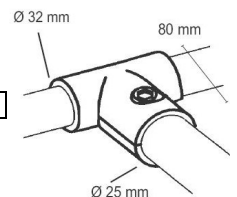

Nr.: **404**  
**T-Stück 90° Standard**

Bestellnr.	Grösse Rohr	Bolzen	VE	EUR €
404.025	25/25		25	
404.032	32/32		25	

Nr.: **406**  
**4-Wege-Doppel-T-Stück, drehbar**

Bestellnr.	Grösse Rohr	Bolzen	VE	EUR €
406.025	25/25/25		50	
406.032	32/32/32		50	
4-teilig (bestehend aus linken u. rechten Hälften)				

Nr.: **408**  
**5-Wege-Doppel-T-Stück, starr**

Bestellnr.	Grösse Rohr	Bolzen	VE	EUR €
408.025	25/25/25		50	
408.032	32/32/32		50	
4-teilig				

Nr.: **410**  
**6-Wege-Kreuz-Stück, starr**

Bestellnr.	Grösse Rohr	Bolzen	VE	EUR €
410.025	25/25/25/25		50	
410.032	32/32/32/32		50	
4-teilig (2 gleiche Hälften zu je 2 Teilen)				

Nr.: **412**  
**4-Wege-T-Stück, starr**

nur in 25 m/m

Bestellnr.	Grösse Rohr	Bolzen	VE	EUR €
412.025	25/25/25		50	

Nr.: **460 A**  
**A: T-Stück, gleitend, Schraube**

Nr.: **460 B**  
**B: T-Stück, gleitend, mit Handrad**

nur in 25 m

Bestellnr.	Grösse Rohr	Bolzen	VE	EUR €
460.A25	25/25		50	
460.A32	32/32		50	
460.B25	25/25		50	

Nr.: **650**  
**T-Stück reduziert 32>25 mm**

Bestellnr.	Grösse Rohr	Bolzen	VE	EUR €
650.32-25	32/25		50	