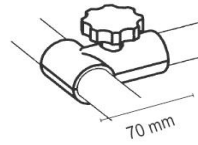

Nr.: **404**  
**T-Stück 90° Standard**

Bestellnr.	Grösse Rohr	Bolzen	VE	EUR €
404.025	25/25		25	
404.032	32/32		25	

Nr.: **406**  
**4-Wege-Doppel-T-Stück, drehbar**

Bestellnr.	Grösse Rohr	Bolzen	VE	EUR €
406.025	25/25/25		50	
406.032	32/32/32		50	
4-teilig (bestehend aus linken u. rechten Hälften)				

Nr.: **408**  
**5-Wege-Doppel-T-Stück, starr**

Bestellnr.	Grösse Rohr	Bolzen	VE	EUR €
408.025	25/25/25		50	
408.032	32/32/32		50	
4-teilig				

Nr.: **410**  
**6-Wege-Kreuz-Stück, starr**

Bestellnr.	Grösse Rohr	Bolzen	VE	EUR €
410.025	25/25/25/25		50	
410.032	32/32/32/32		50	
4-teilig (2 gleiche Hälften zu je 2 Teilen)				

Nr.: **412**  
**4-Wege-T-Stück, starr**

nur in 25 m/m

Bestellnr.	Grösse Rohr	Bolzen	VE	EUR €
412.025	25/25/25		50	

Nr.: **460 A**  
**A: T-Stück, gleitend, Schraube**

Nr.: **460 B**  
**B: T-Stück, gleitend, mit Handrad**

nur in 25 m

Bestellnr.	Grösse Rohr	Bolzen	VE	EUR €
460.A25	25/25		50	
460.A32	32/32		50	
460.B25	25/25		50	

Nr.: **650**  
**T-Stück reduziert 32>25 mm**

Bestellnr.	Grösse Rohr	Bolzen	VE	EUR €
650.32-25	32/25		50	