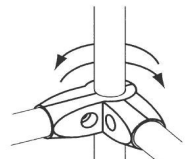

Nr.: **404**  
**T-Stück 90° Standard**

Bestellnr.	Grösse Rohr	Bolzen	VE	EUR €
404.025	25/25		25	
404.032	32/32		25	

Nr.: **406**  
**4-Wege-Doppel-T-Stück, drehbar**

Bestellnr.	Grösse Rohr	Bolzen	VE	EUR €
406.025	25/25/25		50	
406.032	32/32/32		50	
4-teilig (bestehend aus linken u. rechten Hälften)				

Nr.: **408**  
**5-Wege-Doppel-T-Stück, starr**

Bestellnr.	Grösse Rohr	Bolzen	VE	EUR €
408.025	25/25/25		50	
408.032	32/32/32		50	
4-teilig				

Nr.: **410**  
**6-Wege-Kreuz-Stück, starr**

Bestellnr.	Grösse Rohr	Bolzen	VE	EUR €
410.025	25/25/25/25		50	
410.032	32/32/32/32		50	
4-teilig (2 gleiche Hälften zu je 2 Teilen)				

Nr.: **412**  
**4-Wege-T-Stück, starr**

nur in 25 m/m

Bestellnr.	Grösse Rohr	Bolzen	VE	EUR €
412.025	25/25/25		50	

Nr.: **460 A**  
**A: T-Stück, gleitend, Schraube**

Nr.: **460 B**  
**B: T-Stück, gleitend, mit Handrad**

nur in 25 m

Bestellnr.	Grösse Rohr	Bolzen	VE	EUR €
460.A25	25/25		50	
460.A32	32/32		50	
460.B25	25/25		50	

Nr.: **650**  
**T-Stück reduziert 32>25 mm**

Bestellnr.	Grösse Rohr	Bolzen	VE	EUR €
650.32-25	32/25		50	